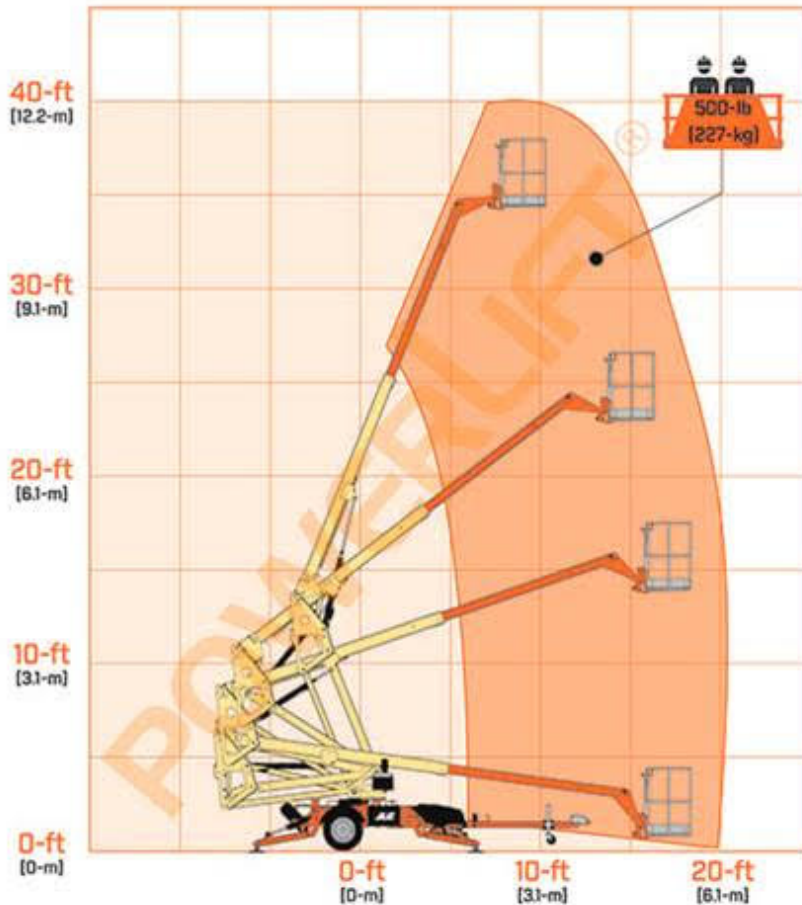

# T350

## Elevador de pluma TOW-PRO.

### DATOS DIMENSIONALES

EQUIPO COMBUSTIÓN	GASOLINA
ALTURA DE EQUIPO	2 M / 6.6 FT
ALTURA DE ELEVACION	10.50 M / 34.5 FT
ALCANCE HORIZONTAL	6.15 M / 20.2 FT
LONGITUD DE EQUIPO	6.60 M / 21.7 FT
ANCHO DE EQUIPO SIN ESTABILIZADORES	1.50 M / 4.11 FT
ANCHO DE EQUIPO CON ESTABILIZADORES	3.18 M / 10.5 FT
CAPACIDAD DE LA PLATAFORMA	227 KG / 500.4 LB
PESO DE LA PLATAFORMA	1,542 KG / 3399.5 LB